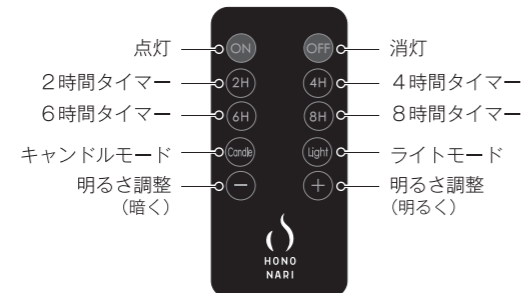

Q&A

Q.電池はどのくらい持ちますか。

A.アルカリ単3電池2本使用時、連続点灯で約120時間です。※使用電池・使用状況により異なります。
またタイマー機能ご利用の場合、通常使用時より電池の消耗が早くなりますのでご了承ください。

Q.キャンドルの表面（キャンドル内）は、本物のロウですか。

A.本物のロウを使用しております。変形・破損しやすくなるため、火気に近づけたり高温の場所で保管しないでください。

Q.屋外やお風呂場など、水のかかる場所でも使用できますか。

A.本製品は防水仕様ではございません。お風呂場などの温度の高い場所でのご使用・保管はおやめください。

Q.タイマー機能はどのような機能でしょうか。

A.付属のリモコンにて点灯後タイマー設定をしタイマー自動消灯した後、24時間後の同設定時刻に自動点灯され、前日と同じように同時刻に消灯いたします。

Q.明るさの調節はできますか。

A.付属のリモコンの明るさ調整ボタンで明るくしたり、暗くしたりできます。

Q.点灯中、カチカチと音がします。

A.炎の揺らめきを再現しているため、小さな動作音がすることがございます。

Q.ライトモードとキャンドルモードの違いがわかりません。

A.ライトモードは炎部分は揺れつつ、安定した光でお部屋を照らします。
キャンドルモードは炎部分は揺れつつ、LED光の強弱があるため、風に揺れる炎のように癒しの空間を演出します。

Q.1本だけ点灯しません。

A.点灯しているキャンドルの電池と交換してお試しください。また、違う種類の電池や、新旧の異なる電池をご使用になりますと、正常に点灯しない場合がございます。

Product Details

同梱品：本体3点セット（S6は6本セット）・専用リモコン・説明書・保証書付
ワックス材質：ABS樹脂
点灯時間：約120時間 ※使用電池・使用状況によって異なります。
推奨使用電池：キャンドル本体電池：単3電池（各2本・別売）※充電電池を除く
リモコン用電池：CR-2025ボタン型電池1個（付属）

【使用方法】

1. 本体の底面の電池カバーを開けて、単3アルカリ電池2本を入れます。
2. 本体の底面の電源ON/OFFボタンで電源を入れます。
3. リモコンにてタイマー機能・モード切替・明るさ調整など可能です。

【リモコンの使い方】